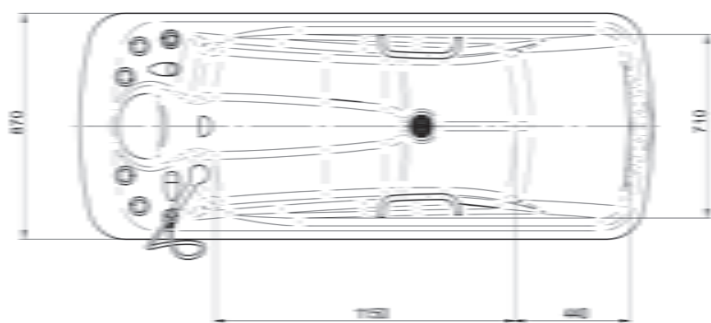

Laguna®

aquaviva®

Max./užitočný objem vane	300 / 200 l
Čas naplnenia/vyprázdnenia	2,5 / 2,2 min
Hmotnosť	79 kg
Rozmery (d x š x v) v mm	2200 x 870 x 790

Základné vybavenie:

- sprcha pre hygienickú očistu
- výškovo nastaviteľné nohy
- zabudované pripojenie perličkového roštu

Max./useful bath tub capacity	300 / 200 l
Filling/drainage time	2.5 / 2.2 min
Weight	79 kg
Dimensions (l x w x h) in mm	2200 x 870 x 790

Basic equipment:

- sanitary shower
- height adjustable legs
- built-in bubble grid connection

Макс./полезный объем ванны	300 / 200 л
Время наполнения/опорожнения	2,5 / 2,2 мин
Вес	79 кг
Размеры /д x ш x в/в мм	2200 x 870 x 790

Основное оснащение:

- душ для очистки
- регулируемые ножки
- встроенное подключение пузырьковой решетки