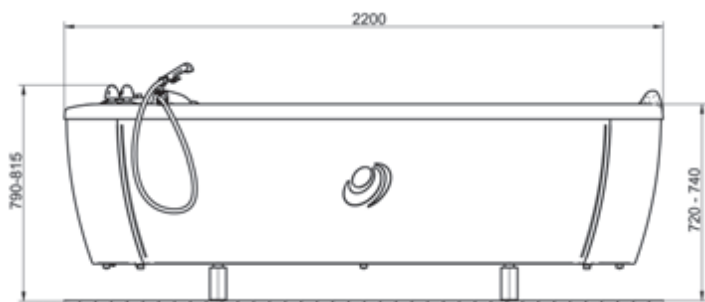

Laguna®

aquaviva®

Max./užitočný objem vane	300 / 200 l
Čas naplnenia/vyprázdnenia	2,5 / 2,2 min
Hmotnosť	79 kg
Rozmery (d x š x v) v mm	2200 x 870 x 790

Základné vybavenie:

- sprcha pre hygienickú očistu
- výškovo nastaviteľné nohy
- zabudované pripojenie perličkového roštu

Max./useful bath tub capacity	300 / 200 l
Filling/drainage time	2.5 / 2.2 min
Weight	79 kg
Dimensions (l x w x h) in mm	2200 x 870 x 790

Basic equipment:

- sanitary shower
- height adjustable legs
- built-in bubble grid connection

Макс./полезный объем ванны	300 / 200 л
Время наполнения/опорожнения	2,5 / 2,2 мин
Вес	79 кг
Размеры /д x ш x в/в мм	2200 x 870 x 790

Основное оснащение:

- душ для очистки
- регулируемые ножки
- встроенное подключение пузырьковой решетки