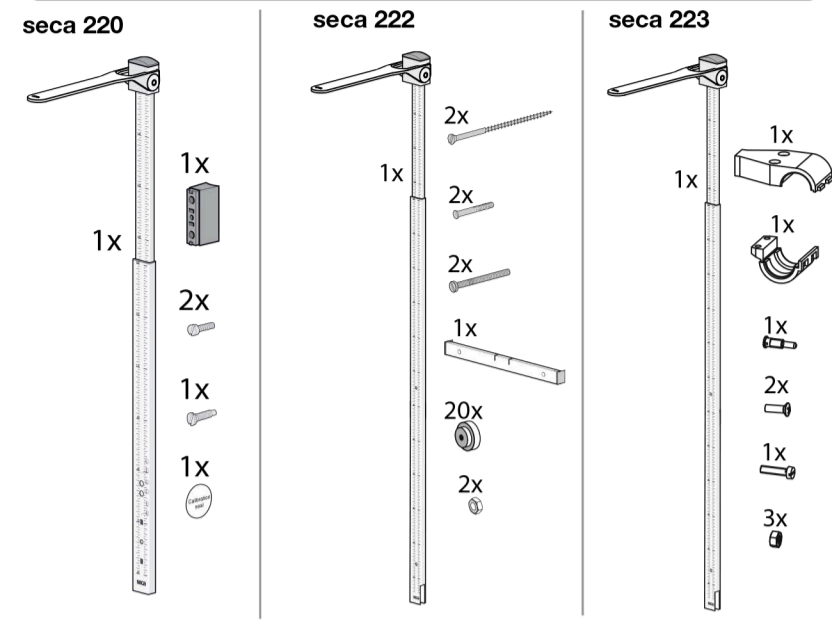

• Lieferumfang • Scope of delivery • Éléments livrés •  
 • Volumen de suministro • Dotazione • Leveringsomfang •  
 • Leveransomfattning • Inkludert i leveringen • Toimituksen sisältö •  
 • Omvang van de levering • Volume de fornecimento •  
 • Περιεχόμενα συσκευασίας • Zakres dostawy •  
 • Комплект поставки • 供货范围 • 同梱物 •

• Montage • Mounting measuring rod • Montage • Montaje • Montaggio •  
 • Monterung • Monterung • Monterung • Asennus • Montage • Montagem •  
 • Συναρμολόγηση • Montaž • Монтаж • 安装 • 取付け •

seca 220

Position at spacer	Position at scale		
A			
B			
C			
A		seca 711 seca 712	
B		seca 700 seca 711-220 kg	seca 709 seca 710
C			Electronic column scales e.g. seca 704, seca 799