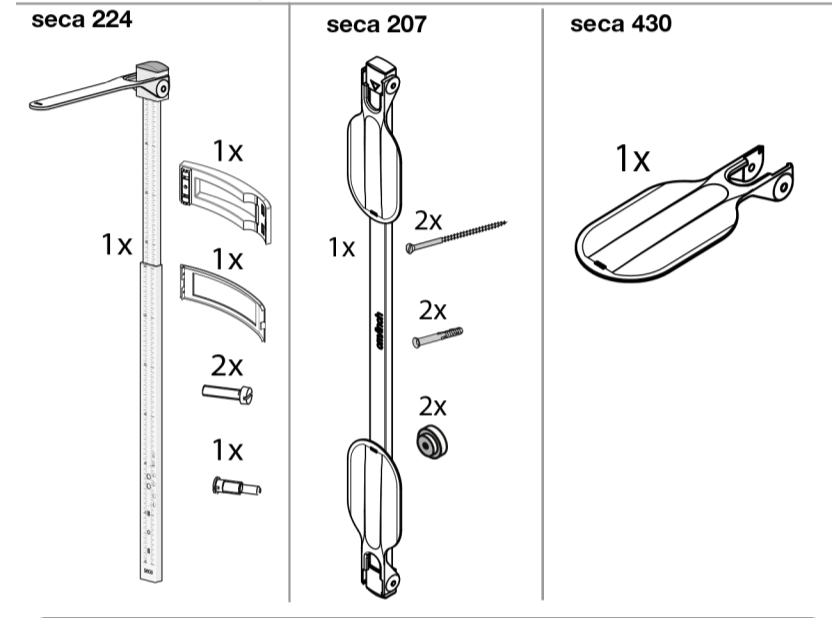

• Lieferumfang • Scope of delivery • Éléments livrés •  
 • Volumen de suministro • Dotazione • Leveringsomfang •  
 • Leveransomfattning • Inkludert i leveringen • Toimituksen sisältö •  
 • Omvang van de levering • Volume de fornecimento •  
 • Περιεχόμενα συσκευασίας • Zakres dostawy •  
 • Комплект поставки • 供货范围 • 同梱物 •

• Montage • Mounting measuring rod • Montage • Montaje • Montaggio •  
 • Monterung • Monterung • Monterung • Asennus • Montage • Montagem •  
 • Συναρμολόγηση • Montaž • Монтаж • 安装 • 取付け •

seca 220

Position at spacer	Position at scale		
A			
B			
C			
A		seca 711 seca 712	
B		seca 700 seca 711-220 kg	seca 709 seca 710
C			Electronic column scales e.g. seca 704, seca 799